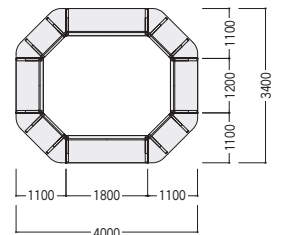

セット写真のテーブル TYWS-6018-D×2、TYWS-6012-D×2、TYWS-6011R-D×4

■コーナーテーブル

TYWS-6011R-D(ダークウッド)

■直線型テーブル

TYWS-6012-P(ペールウッド)

TYWS-6015-M(マホガニー)

■直線型テーブル

TYWS-6018-D(ダークウッド)

前パネル上部の開口部から通線することが可能です。

アジャスト機能付リフトロックキャスター
キャスター上部のリングにより高さ
調節できます。

●セット写真組合せ例

¥1,637,800

H720

タイプ	寸法W×D×H	質量kg	商品コード	品番	価格
直線型テーブル	1800×600×720	30	66-0480-□	TYWS-6018-□	¥201,000
	1500×600×720	27	66-0481-□	TYWS-6015-□	¥201,000
	1200×600×720	25	66-0482-□	TYWS-6012-□	¥195,900
コーナーテーブル	1100×600×720	27	66-0483-□	TYWS-6011R-□	¥211,000